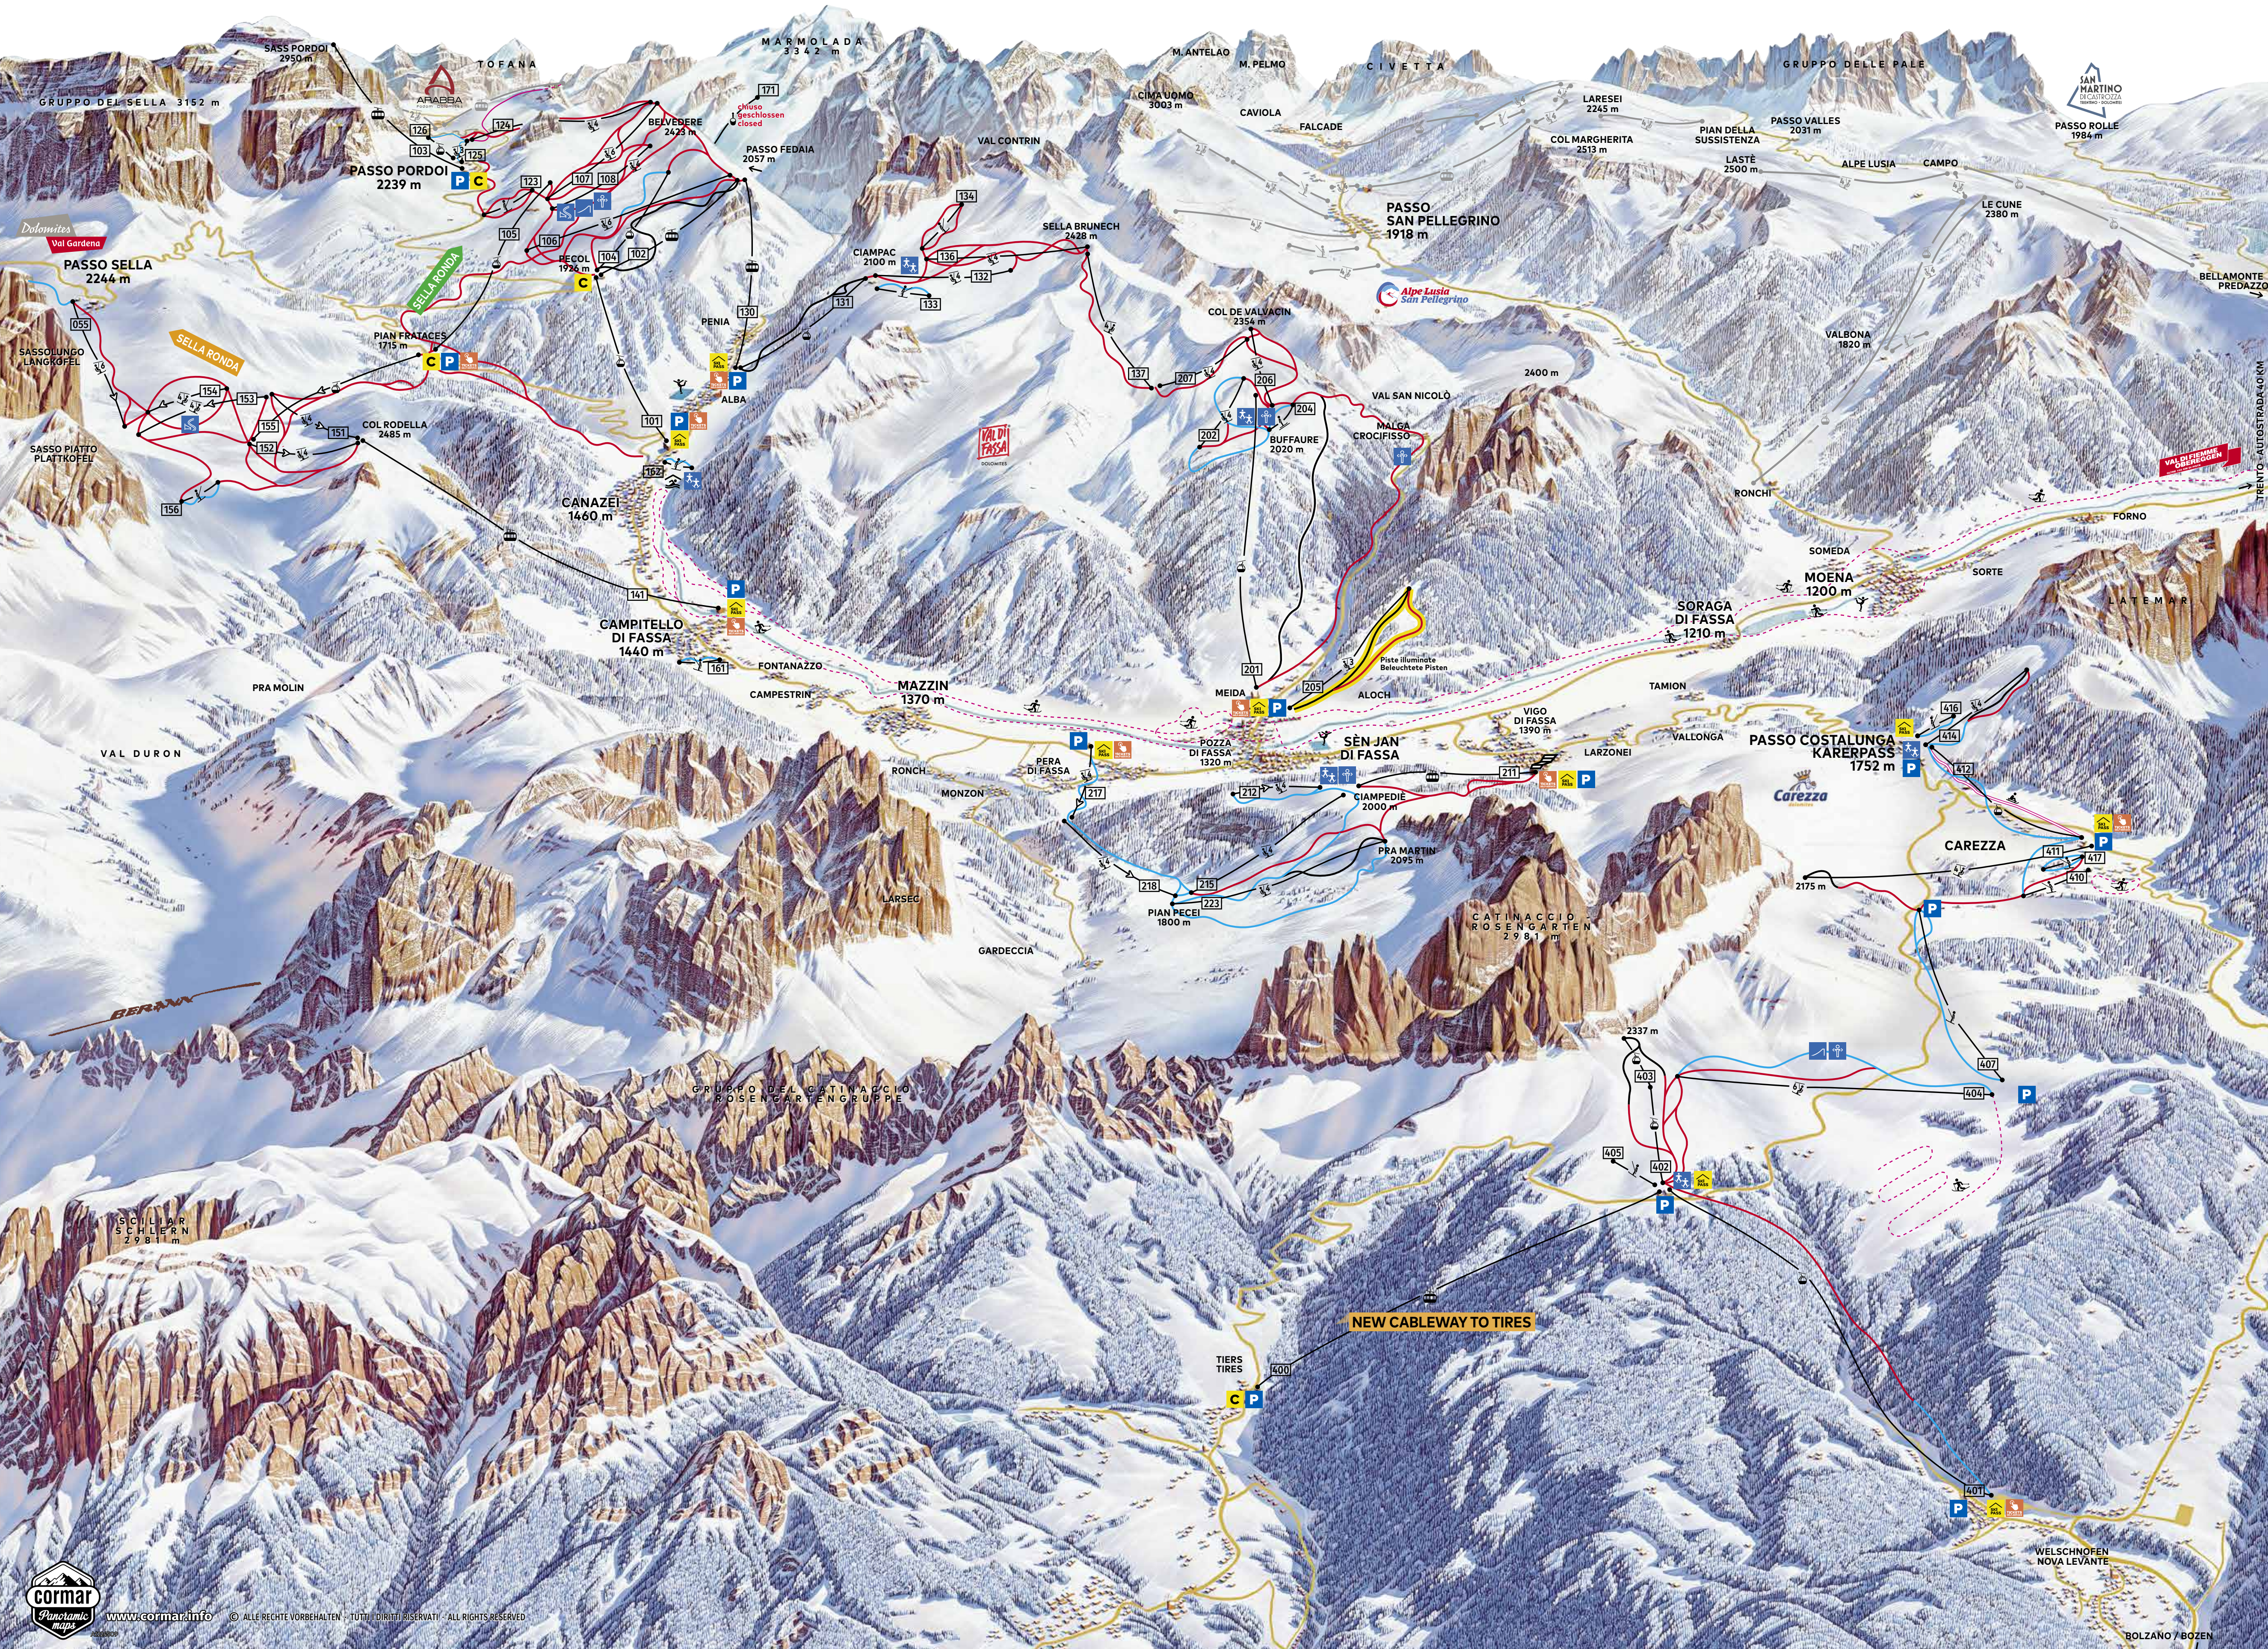

VAL DI FASSA / CAREZZA

110 KM OF SLOPES | 55 LIFTS

DOLOMITES

DOLOMITI SUPERSKI

IMPIANTI DI RISALITA AUFSTIEGSANLAGEN · LIFTS

- 101 🚡 CANAZEI - PECOL
- 102 🚡 PECOL - COL DEI ROSSI
- 103 🚡 SASS PORDOI
- 104 🚡 TOÈ
- 105 🚡 PIAN FRATACES GHERDECIA
- 106 🚡 KRISTIANIA
- 107 🚡 SASS BECÈ
- 108 🚡 BELVEDERE
- 162 🚡 AVISIO
- 123 🚡 GONZAGA
- 124 🚡 LEZUO
- 125 🚡 MARIA
- 126 🚡 FODOM
- 130 🚡 ALBA - COL DEI ROSSI
- 131 🚡 ALBA - CIAMPAC
- 132 🚡 CIAMPAC - SELLA BRUNECH
- 133 🚡 DELLE BAITE
- 134 🚡 SASSO DI ROCCA
- 136 🚡 ROSEAL - GIUMELA
- 137 🚡 ORSA MAGGIORE
- 141 🚡 CAMPITELLO-COL RODELLA
- 151 🚡 SALEI RODELLA
- 152 🚡 RODELLA DES ALPES
- 153 🚡 NOREI-5 DITA
- 154 🚡 CAVAZES-GROHMANN
- 155 🚡 PRADEL SALEI
- 156 🚡 GABIA
- 161 🚡 COL DE LIN
- 055 🚡 SASSO LEVANTE
- 171 🚡 FEDAIA-MARMOLADA
CHIUSO/GESCHLOSSEN/CLOSED
- 201 🚡 POZZA-BUFFAURE
- 202 🚡 BUFFAURE DI SOTTO
- 204 🚡 TAPPETO BUFFAURE
- 205 🚡 ALOCH
- 206 🚡 COL DE VALVACIN
- 207 🚡 PALA DEL GEIGER
- 211 🚡 VIGO - CATINACCIO
- 212 🚡 CAMPO SCUOLA CIAMPEDIE
- 215 🚡 PIAN PECEI-CIAMPEDIE
- 217 🚡 VAJOLET I
- 218 🚡 VAJOLET II
- 223 🚡 PIAN PECEI-PRA MARTIN
- 400 🚡 TIRES 400 **new**
- 401 🚡 LAURIN I
- 402 🚡 KÖNIG LAURIN 1
- 403 🚡 KÖNIG LAURIN 2
- 404 🚡 TSCH EIN
- 405 🚡 NANI
- 407 🚡 FRANZIN
- 410 🚡 GOLF I
- 411 🚡 PAOLINA
- 412 🚡 HUBERTUS
- 414 🚡 PRA DI TORI
- 416 🚡 LE POPE
- 417 🚡 GOLF II

- Ticket Office
- Tickets Self-Service
- C** Cassa / Kassa / Cash desk
- Parchi bambini/
Kinderparks/Kids areas
- Pista illuminata
Beleuchtete Piste
Illuminated slope
- Pista slittino
Rodelbahn
Sled Slope
- Snowpark
- Family Fun
- Cross Line