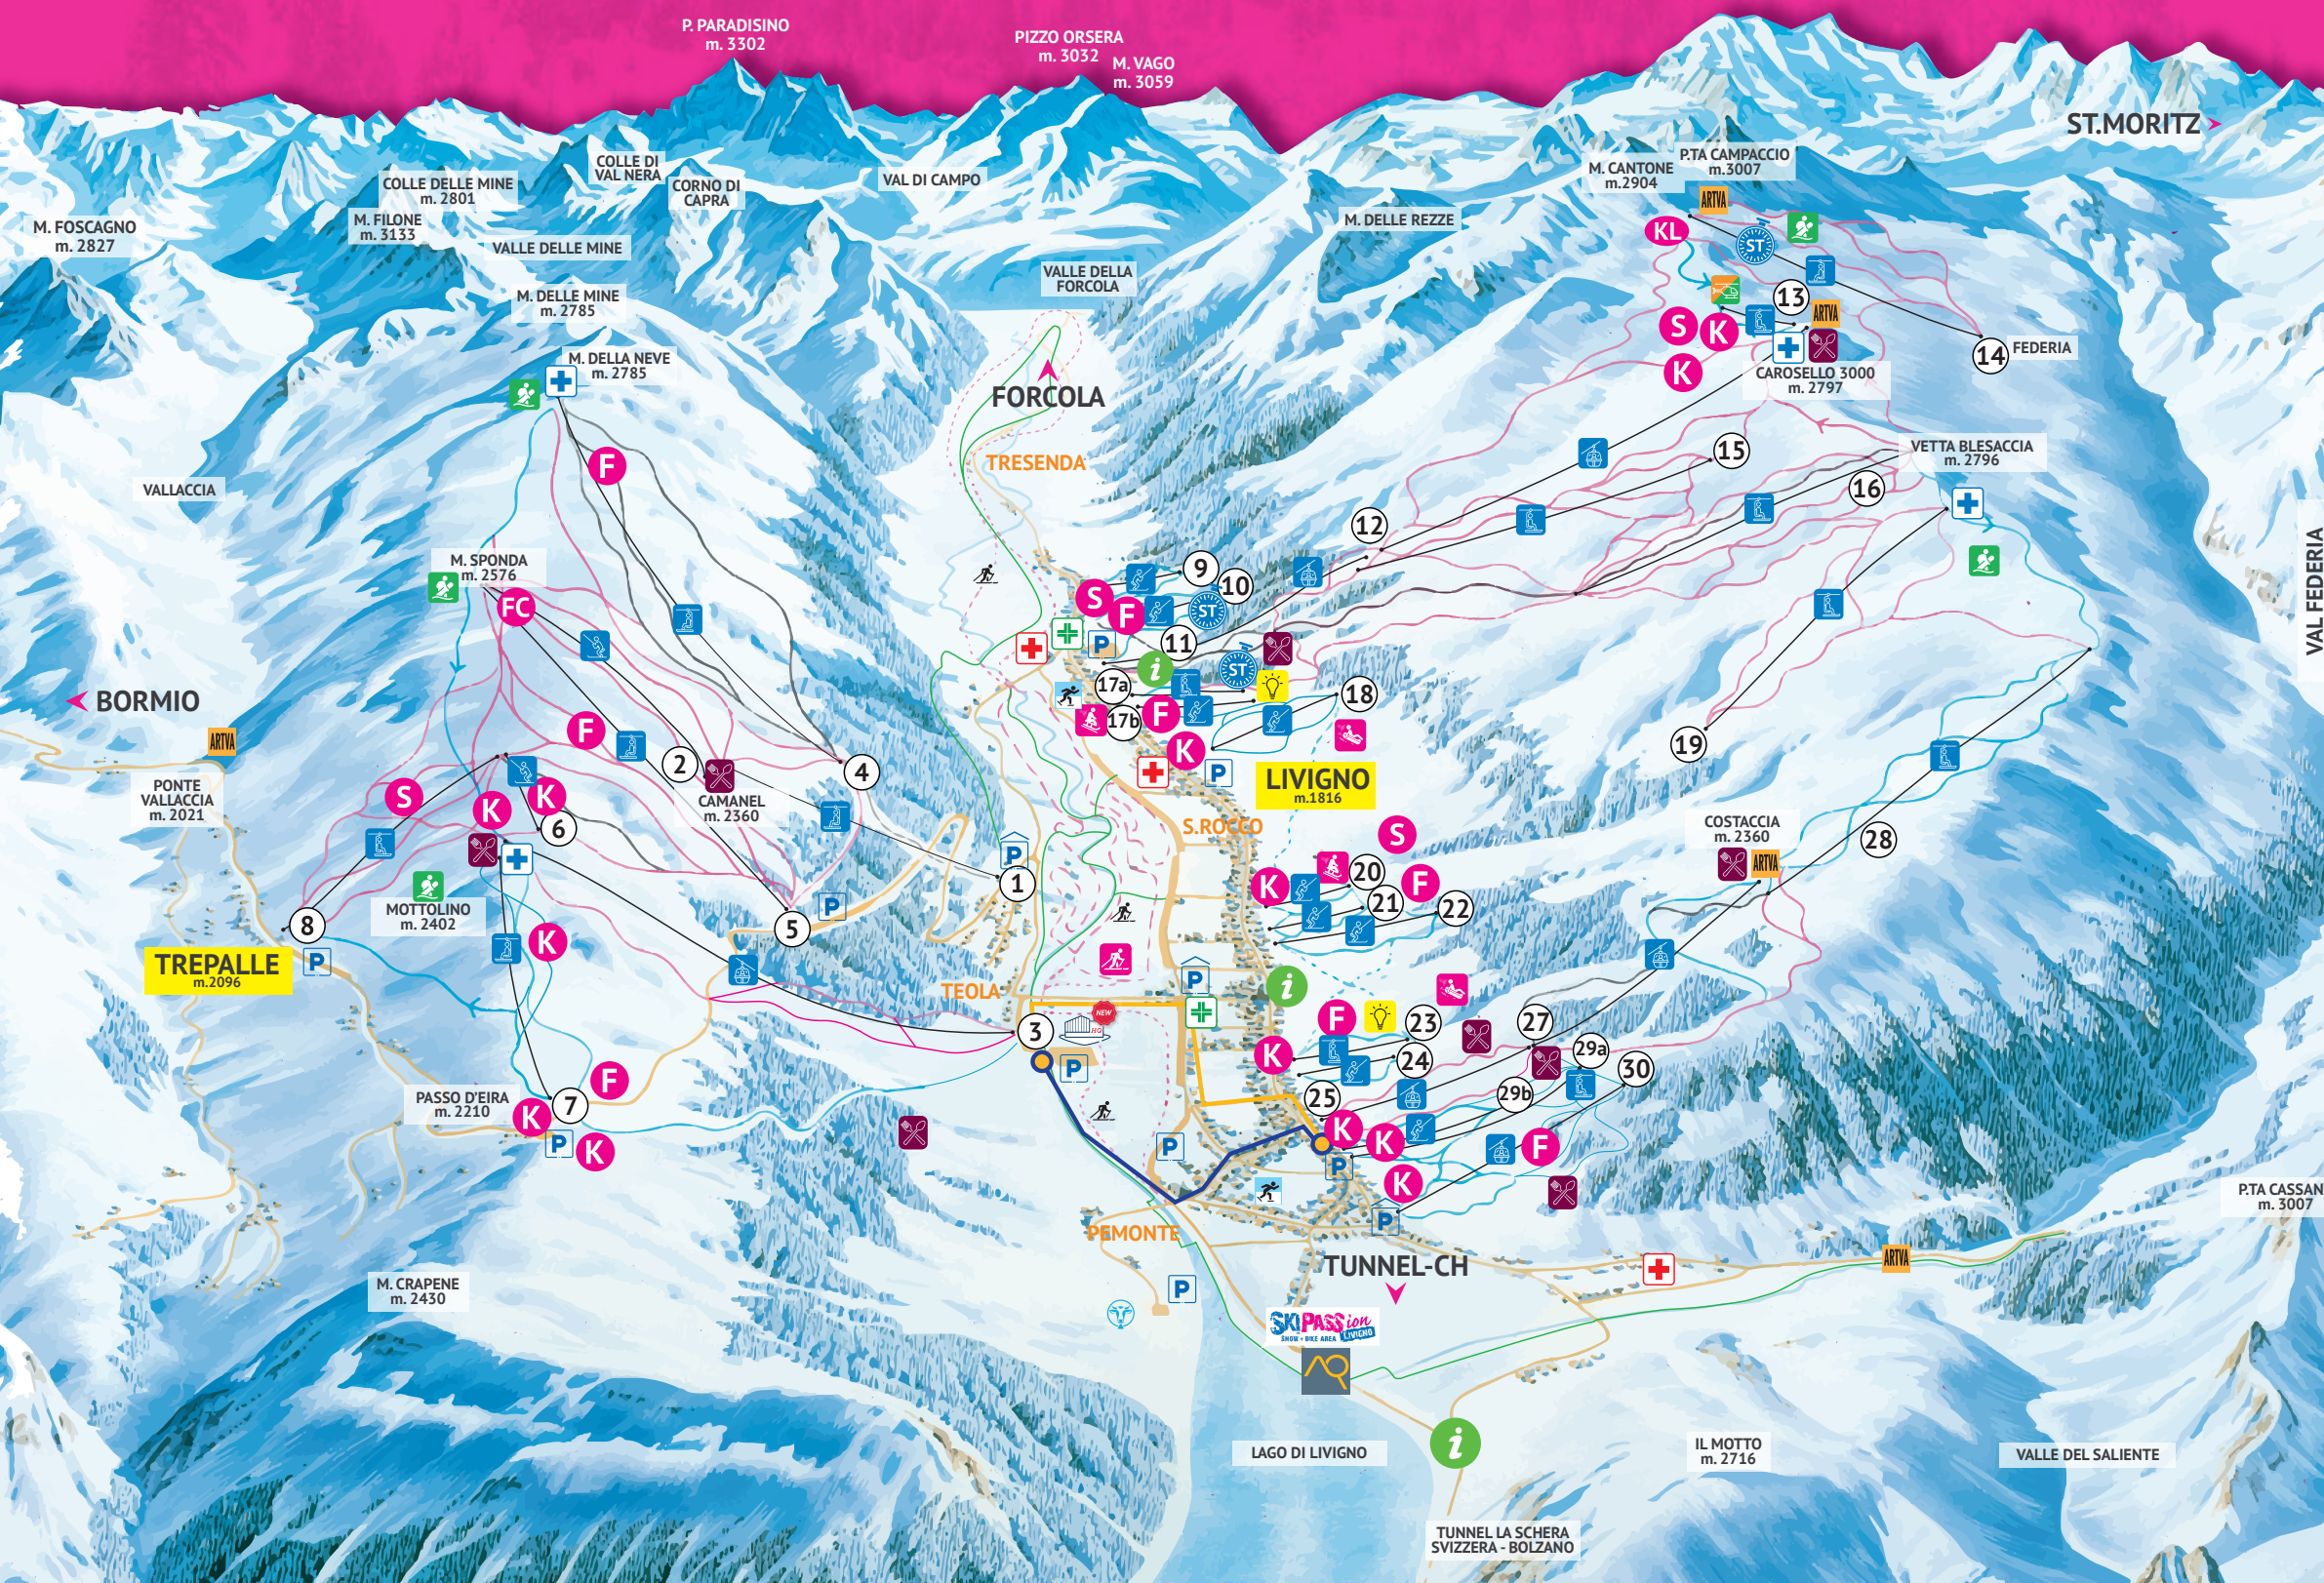

SKI PASS *ion* LIVIGNO

SNOW + BIKE AREA

GRUPPO DEL BERNINA m.4049

LEGENDA LEGEND

- TELECABINA Gondola
- SEGGIOVIA Chairlift
- SCIOVIA Skilift
- SELFTIMING
- SNOWPARK
- KIDS AREA
- FUN AREA
- KILOMETRO LANCIATO
- FREERIDE CROSS
- PISTA SLITTINI Sledge Slope
- GOMMONI Snow tube
- CENTRO FONDO
- EASY SKI-RUN
- MEDIUM SKI-RUN
- ADVANCED SKI-RUN
- ARTVA CHECKPOINT
Avalanche Transceiver Checkpoint
- HELISKI
- FREERIDE APPROACHING AREA
- COLLEGAMENTI Slope links
- PISTA AGONISTICA FONDO
Cross Country Race Track
- PISTA TURISTICA FONDO
Cross Country Track
- PASSEGGIATA PEDONALE
Pedestrian Way
- RETE STRADALE/SKIBUS
Road Network / Skibus
- UFFICIO TURISTICO
APT Tourist Office
- PRONTO SOCCORSO
First Aid
- SOCCORSO PISTE
Slope rescue
- FARMACIA Pharmacy
- LATTERIA LIVIGNO
- RIFUGIO Hut
- SKATING ON ICE
- PARKING
- COVERED PARKING
- SKIPASS *ion* LIVIGNO SKIPASS
OFFICE
- AQUAGRANDA
ACTIVE YOU!
- PISTA ILLUMINATA Lit up slope
- SKILINK

IMPIANTI FACILITIES

N.	NOME IMPIANTO Name of Lift	TESSERA PUNTI Ticket point
1	Teola Pianoni Bassi	25
2	Planon	11
3	Mottolino	40
4	Valfin Monte Neve	28
5	Monte Sponda	28
6	Easy Lift	6
7	Yepi Lift	22
8	Trepalle	22
9	Palipert	7
10	Amerikan	7
11	Carosello 3000 I	22
12	Carosello 3000 II	30
13	Baby Lac Salin	7
14	Federia	26
15	Blesaccia I	17
16	Blesaccia II	24
17a	San Rocco	9
17b	San Rocco	7
18	Doss 18	8
19	Fontane Vetta	25
20	Ski School Area	6
21	Del Sole	6
22	Pian Della Volpe	9
23	Campo Scuola	8
24	Mini Lift Scuola	6
25	Livigno Centro Tagliede	18
27	Tagliede Costaccia	22
28	Valandrea Vetta	25
29a	Botarel	18
29b	Valandrea	7
30	Cassana	20